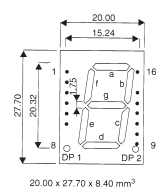

20 mm Series/0,8" Kingbright

Part No.	Colour	Luminous Intensity (mcd/10mA)
SA 08-11 EWA	high efficiency red	6,4
SA 08-11 SRWA	super bright red	24
SA 08-11 GWA	green	10,5
SC 08-11 EWA	red (common cathode)	6,4
SC 08-11 GWA	yellow (common cathode)	10,5

Part No.	Ord. No.
S SA 08-11 EWA	12564
S SA 08-11 GWA	12021
S SA 08-11 SRWA	12598
S SC 08-11 EWA	12046
S SC 08-11 GWA	11960