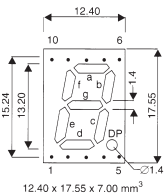

13 mm Series/0,52" Kingbright

Part No.	Colour	Luminous Intensity (mcd/10mA)
SA 52-11 EWA	high efficiency red	6,4
SA 52-11 LEWA	super bright red	1,4/2mA
SC 52-11 GWA	green	10,5
SC 52-11 EWA	green (common cathode)	1,9
SC 52-11 SRWA	super bright red (common cathode)	24

Part No.	Ord. No.
S SA 52-11 EWA	12288
S SA 52-11 LEWA	12557
S SC 52-11 GWA	11940
S SC 52-11 EWA	12559
S SC 52-11 SRWA	11948