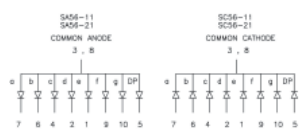

14 mm Series/0,56" Kingbright

Part No.	Colour	Luminous Intensity (mcd/10mA)
SA 56-11 EWA	red	6,4
SA 56-11 LSRWA	red	0,9/2mA
SA 56-11 SRWA	red	24
SA 56-11 GWA	green	10,5
SA 56-11 YWA	yellow	4,7
SC 56-11 GWA	green (common cathode)	10,5

Part No.	Ord. No.
S SA 56-11 EWA	12362
S SA 56-11 GWA	12166
S SA 56-11 LSRWA	12404
S SA 56-11 SRWA	12289
S SA 56-11 YWA	12372
O SC 56-11 GWA	12015