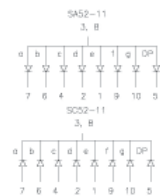

13 mm Series/0,52" Kingbright

Part No.	Colour	Luminous Intensity (mcd/10mA)
SA 52-11 EWA	high efficiency red	6,4
SA 52-11 LEWA	super bright red	1,4/2mA
SC 52-11 GWA	green	10,5
SC 52-11 EWA	green (common cathode)	1,9
SC 52-11 SRWA	super bright red (common cathode)	24

Part No.	Ord. No.
S SA 52-11 EWA	12288
S SA 52-11 LEWA	12557
S SC 52-11 GWA	11940
S SC 52-11 EWA	12559
S SC 52-11 SRWA	11948