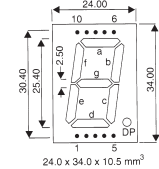

25 mm Series/10" Kingbright

2 LEDs/1 segment

Part No.	Colour	Luminous Intensity (mcd/10mA)
SA 10-21 EWA	red	16
SA 10-21 GWA	green	24

Part No.	Ord. No.
S SA 10-21 EWA	12365
O SA 10-21 GWA	12363