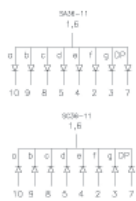

## 7 segments, 1 - digit LED Displays 9 mm Series/0,36" Kingbright

Part No.	Colour	Luminous Intensity (mcd/10mA)
SA 36-11 EWA	red	1,9
SA 36-11 SRWA	super bright red	6,4
SA 36-11 GWA	green	1,9
SA 36-11 YWA	yellow	1,2
SC 36-11 EWA	red (common cathode)	1,9

## 10 mm Series/0,4" Kingbright

Part No.	Colour	Luminous Intensity (mcd/10mA)
SA 04-11 EWA	red	8
SA 04-11 GWA	green	12
SA 04-11 YWA	yellow	4,7
SC 04-11 GWA	green (common cathode)	12

Part No.	Ord. No.
S SA 04-11 EWA	12075
S SA 04-11 GWA	12310
O SA 04-11 YWA	12309
S SC 04-11 GWA	12591

## 20 mm Series/0,8" Kingbright

Part No.	Colour	Luminous Intensity (mcd/10mA)
SA 08-11 EWA	high efficiency red	6,4
SA 08-11 SRWA	super bright red	24
SA 08-11 GWA	green	10,5
SC 08-11 EWA	red (common cathode)	6,4
SC 08-11 GWA	yellow (common cathode)	10,5

## 25 mm Series/10" Kingbright

2 LEDs/1 segment

Part No.	Colour	Luminous Intensity (mcd/10mA)
SA 10-21 EWA	red	16
SA 10-21 GWA	green	24

Part No.	Ord. No.
S SA 10-21 EWA	12365
O SA 10-21 GWA	12363