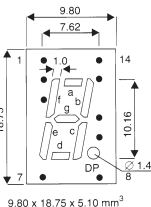

## 7 segments, 1 - digit LED Displays 9 mm Series/0,36" Kingbright

Part No.	Colour	Luminous Intensity (mcd/10mA)
SA 36-11 EWA	red	1,9
SA 36-11 SRWA	super bright red	6,4
SA 36-11 GWA	green	1,9
SA 36-11 YWA	yellow	1,2
SC 36-11 EWA	red (common cathode)	1,9

## 10 mm Series/0,4" Kingbright

Part No.	Colour	Luminous Intensity (mcd/10mA)
SA 04-11 EWA	red	8
SA 04-11 GWA	green	12
SA 04-11 YWA	yellow	4,7
SC 04-11 GWA	green (common cathode)	12

Part No.	Ord. No.
S SA 04-11 EWA	12075
S SA 04-11 GWA	12310
O SA 04-11 YWA	12309
S SC 04-11 GWA	12591

## 20 mm Series/0,8" Kingbright

Part No.	Colour	Luminous Intensity (mcd/10mA)
SA 08-11 EWA	high efficiency red	6,4
SA 08-11 SRWA	super bright red	24
SA 08-11 GWA	green	10,5
SC 08-11 EWA	red (common cathode)	6,4
SC 08-11 GWA	yellow (common cathode)	10,5

## 25 mm Series/10" Kingbright

2 LEDs/1 segment

Part No.	Colour	Luminous Intensity (mcd/10mA)
SA 10-21 EWA	red	16
SA 10-21 GWA	green	24

Part No.	Ord. No.
S SA 10-21 EWA	12365
O SA 10-21 GWA	12363