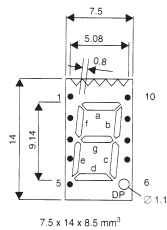

## 7 segments, 1 - digit LED Displays 9 mm Series/0,36" Kingbright

Part No.	Colour	Luminous Intensity (mcd/10mA)
SA 36-11 EWA	red	1,9
SA 36-11 SRWA	super bright red	6,4
SA 36-11 GWA	green	1,9
SA 36-11 YWA	yellow	1,2
SC 36-11 EWA	red (common cathode)	1,9

## 10 mm Series/0,4" Kingbright

Part No.	Colour	Luminous Intensity (mcd/10mA)
SA 04-11 EWA	red	8
SA 04-11 GWA	green	12
SA 04-11 YWA	yellow	4,7
SC 04-11 GWA	green (common cathode)	12

Part No.	Ord. No.
S SA 04-11 EWA	12075
S SA 04-11 GWA	12310
O SA 04-11 YWA	12309
S SC 04-11 GWA	12591

## 25 mm Series/10" Kingbright

2 LEDs/1 segment

Part No.	Colour	Luminous Intensity (mcd/10mA)
SA 10-21 EWA	red	16
SA 10-21 GWA	green	24

Part No.	Ord. No.
S SA 10-21 EWA	12365
O SA 10-21 GWA	12363