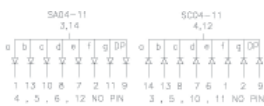

## 7 segments, 1 - digit LED Displays 9 mm Series/0,36" Kingbright

Part No.	Colour	Luminous Intensity (mcd/10mA)
SA 36-11 EWA	red	1,9
SA 36-11 SRWA	super bright red	6,4
SA 36-11 GWA	green	1,9
SA 36-11 YWA	yellow	1,2
SC 36-11 EWA	red (common cathode)	1,9

## 10 mm Series/0,4" Kingbright

Part No.	Colour	Luminous Intensity (mcd/10mA)
SA 04-11 EWA	red	8
SA 04-11 GWA	green	12
SA 04-11 YWA	yellow	4,7
SC 04-11 GWA	green (common cathode)	12

Part No.	Ord. No.
S SA 04-11 EWA	12075
S SA 04-11 GWA	12310
O SA 04-11 YWA	12309
S SC 04-11 GWA	12591

## 13 mm Series/0,52" Kingbright

Part No.	Colour	Luminous Intensity (mcd/10mA)
SA 52-11 EWA	high efficiency red	6,4
SA 52-11 LEWA	super bright red	1,4/2mA
SC 52-11 GWA	green	10,5
SC 52-11 EWA	green (common cathode)	1,9
SC 52-11 SRWA	super bright red (common cathode)	24